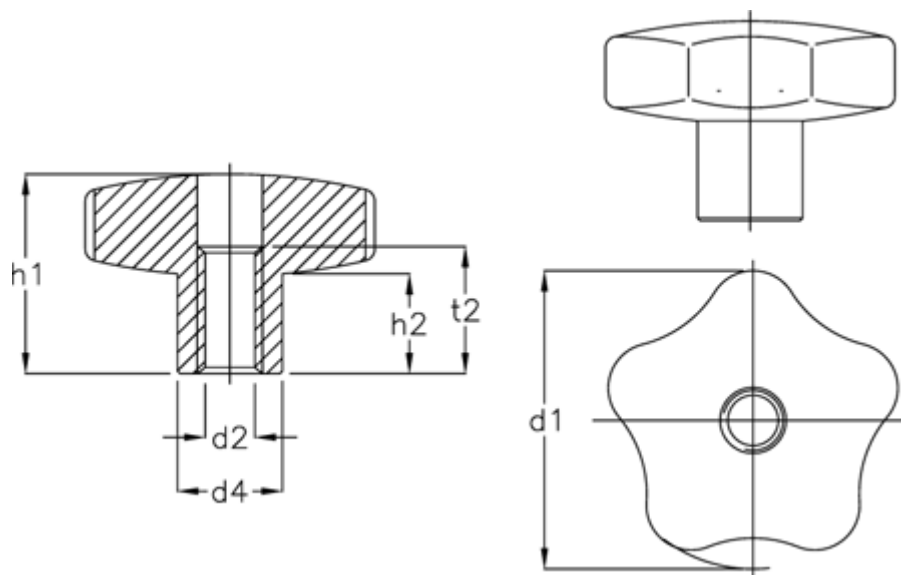

Article number: 20543469A

Description: E+G Hand knob GN 5336-60-M 12-D-MT

## Measures

d1 = 60  
d2 = M12  
d4 = 21  
H1 = 40  
H2 = 20  
t2 = 26